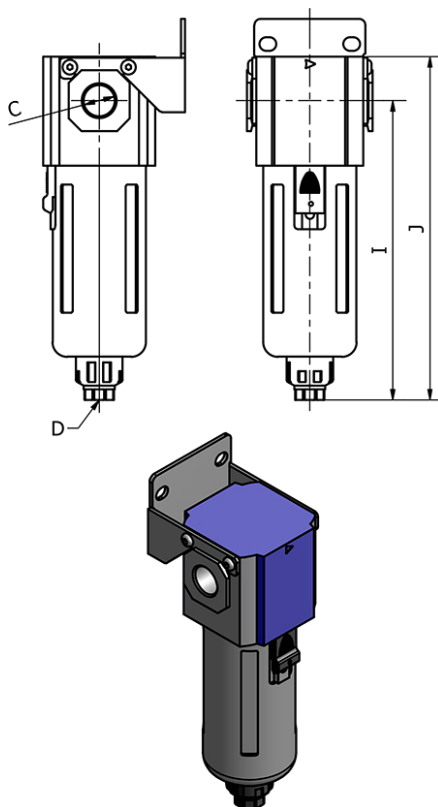

Varenummer: 58GF60025AG
Beskrivelse: Filter, type GF60025AG
port 1", autodræn

Mål

C	= 1"
D	= G1/4
Drede	= 85
Dybde	= 8.6
I	= 219
J	= 256